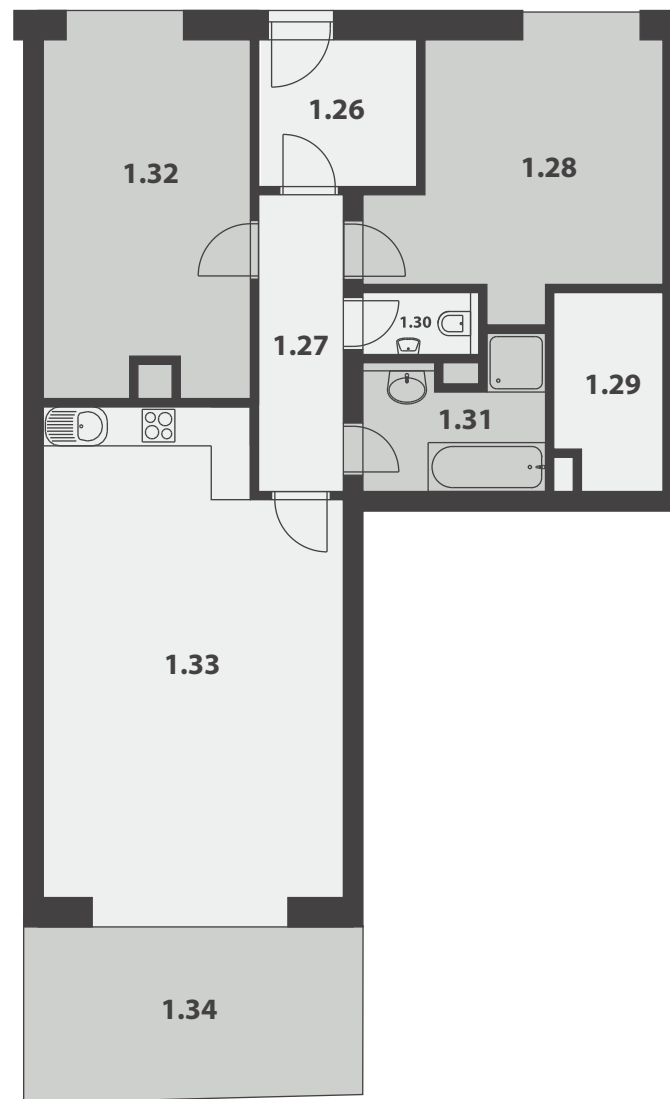

BYT 4, 1.NP

INFORMACE

KATEGORIE 3 KK
PODLAŽÍ 1. NP
ORIENTACE V

VÝMĚRA

1.26 Zádveř	6,4 m²
1.27 Chodba	5,06 m²
1.28 Ložnice	15,38 m²
1.29 Šatna	4,83 m²
1.30 WC	1 m²
1.31 Koupelna	5,67 m²
1.32 Ložnice	17,19 m²
1.33 Obývací pokoj s KK	32,58 m²
Celková podlahová plocha	88 m²
1.34 Předzahrádka	32,2 m²

UMÍSTĚNÍ V PROJEKTU

LUKÁŠ MACHÁČEK
prodejce projektů

ČSNF SICAV, a.s.
tel.: +420 774 277 919
lukas.machacek@csnf.cz