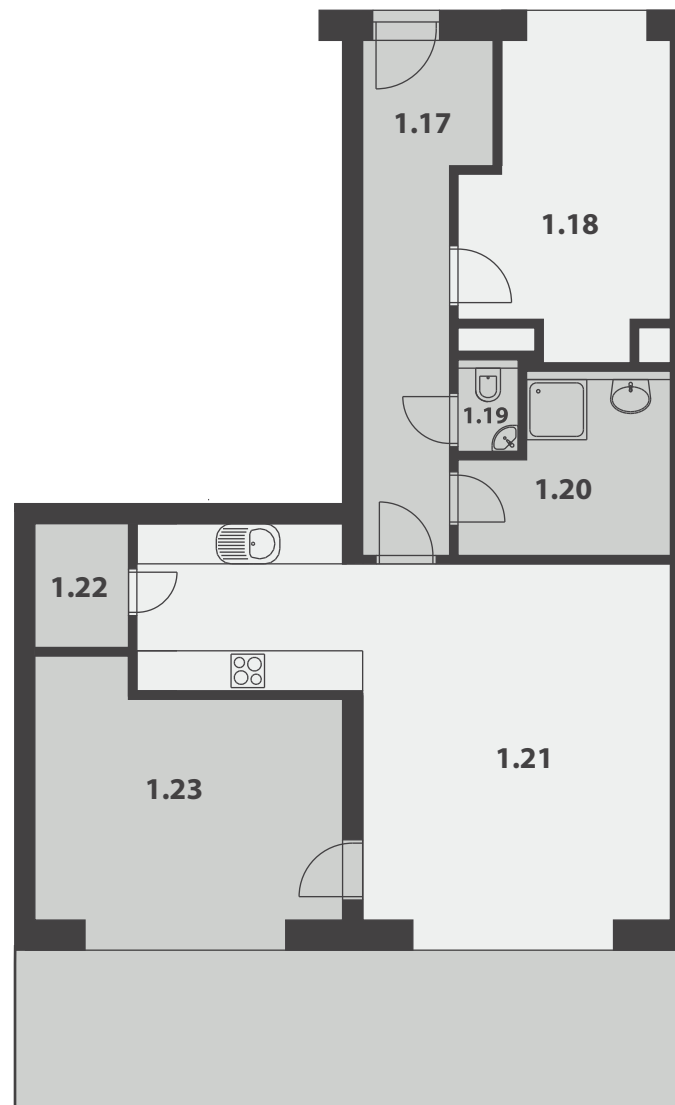

BYT 3, 1.NP

INFORMACE

KATEGORIE	PODLAŽÍ	ORIENTACE
3 KK	1. NP	V

VÝMĚRA

1.17 Chodba	11,3 m²
1.18 Ložnice	15,38 m²
1.19 WC	1 m²
1.20 Koupelna	7,12 m²
1.21 Obývací pokoj s KK	32,76 m²
1.22 Spíž	2,59 m²
1.23 Ložnice	16,09 m²
Celková podlahová plocha	82 m²
1.24 Předzahrádka	32,2 m²

UMÍSTĚNÍ V PROJEKTU

LUKÁŠ MACHÁČEK
prodejce projektů

ČSNF SICAV, a.s.
tel.: +420 774 277 919
lukas.machacek@csnf.cz