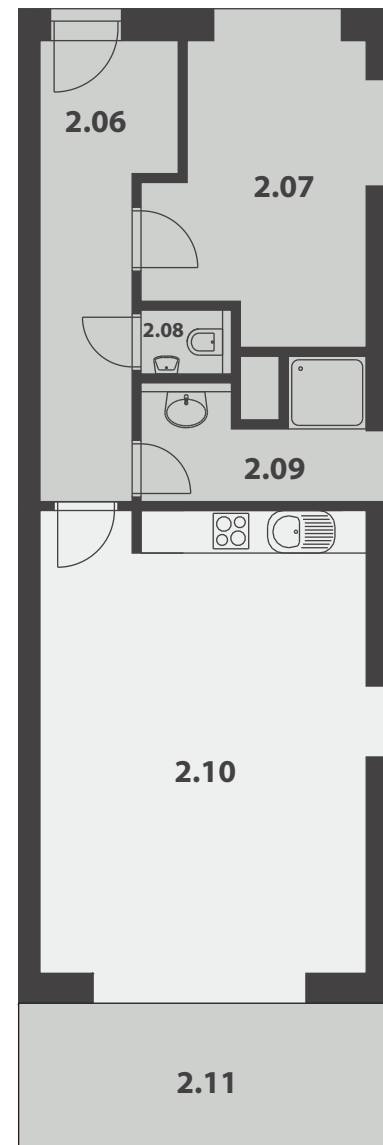

BYT 8, 2.NP

INFORMACE

KATEGORIE	PODLAŽÍ	ORIENTACE
2 KK	2. NP	SV

VÝMĚRA

2.06 Chodba	9,8 m²
2.07 Ložnice	11,52 m²
2.08 WC	1 m²
2.09 Koupelna	5,83 m²
2.10 Obývací pokoj s KK	29,92 m²
Celková podlahová plocha	58 m²
2.11 Balkón	10,79 m²

UMÍSTĚNÍ V PROJEKTU

LUKÁŠ MACHÁČEK
prodejce projektů

ČSNF SICAV, a.s.
tel.: +420 774 277 919
lukas.machacek@csnf.cz