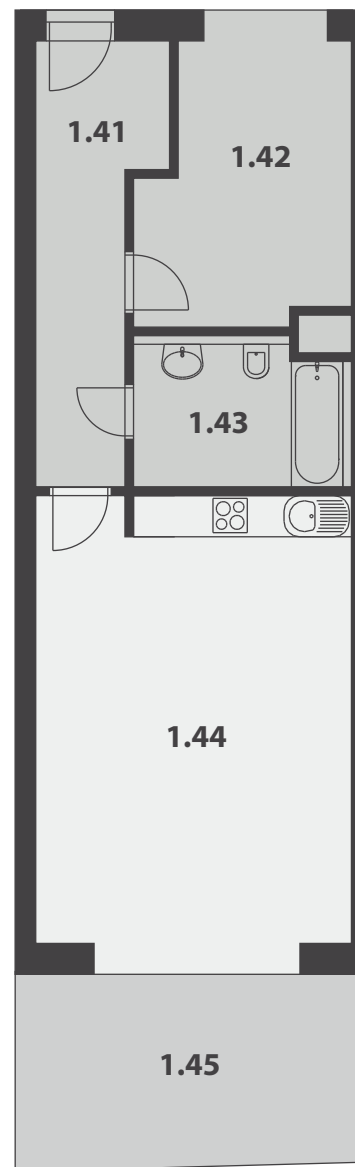

BYT 6, 1.NP

INFORMACE

KATEGORIE	PODLAŽÍ	ORIENTACE
2 KK	1. NP	V

VÝMĚRA

1.41 Chodba	9,8 m²
1.42 Ložnice	11,52 m²
1.43 Koupelna	5,48 m²
1.44 Obývací pokoj s KK	29,92 m²
Celková podlahová plocha	58 m²
1.45 Předzahrádka	32,2 m²

UMÍSTĚNÍ V PROJEKTU

LUKÁŠ MACHÁČEK
prodejce projektů

ČSNF SICAV, a.s.
tel.: +420 774 277 919
lukas.machacek@csnf.cz