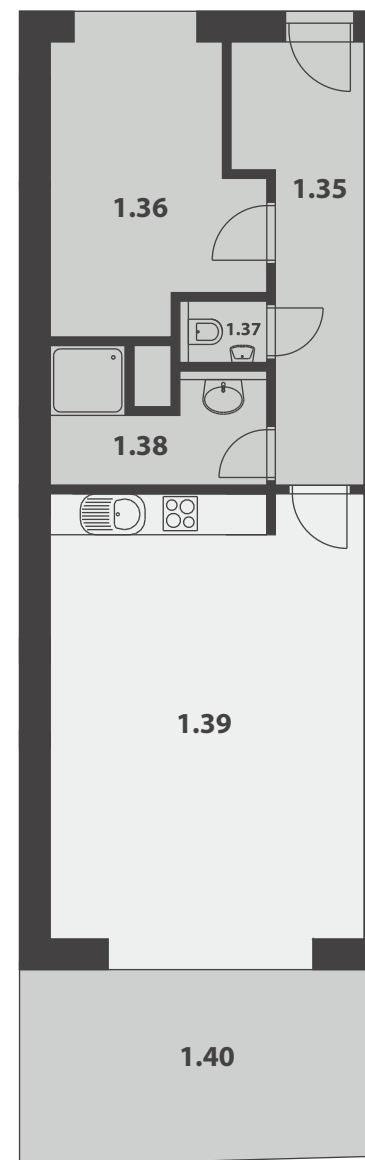

BYT 5, 1.NP

INFORMACE

KATEGORIE	PODLAŽÍ	ORIENTACE
2 KK	1. NP	V

VÝMĚRA

1.35 Chodba	9,8 m²
1.36 Ložnice	11,52 m²
1.37 WC	1 m²
1.38 Koupelna	5,48 m²
1.39 Obývací pokoj s KK	29,92 m²
Celková podlahová plocha	58 m²
1.40 Předzahrádka	32,2 m²

UMÍSTĚNÍ V PROJEKTU

LUKÁŠ MACHÁČEK
prodejce projektů

ČSNF SICAV, a.s.
tel.: +420 774 277 919
lukas.machacek@csnf.cz