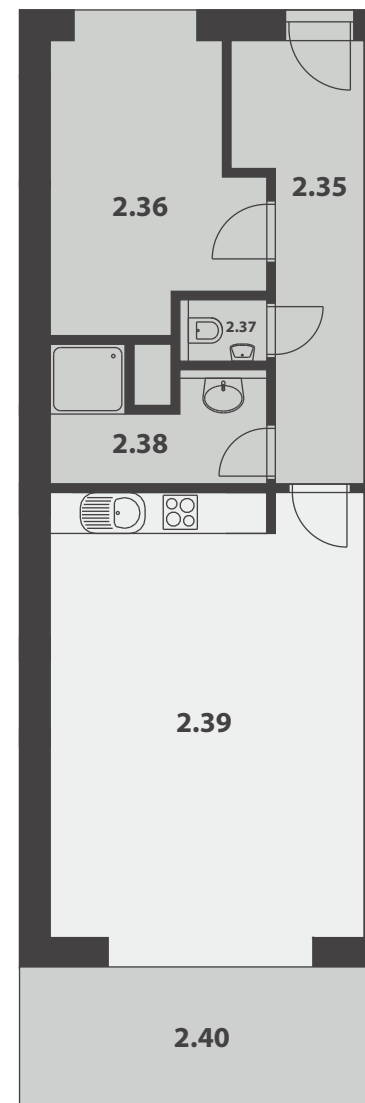

BYT 12, 2.NP

INFORMACE

KATEGORIE	PODLAŽÍ	ORIENTACE
2 KK	2. NP	V

VÝMĚRA

2.35 Chodba	9,8 m²
2.36 Ložnice	11,52 m²
2.37 WC	1 m²
2.38 Koupelna	5,48 m²
2.39 Obývací pokoj s KK	29,92 m²
Celková podlahová plocha	58 m²
2.40 Balkón	32,2 m²

UMÍSTĚNÍ V PROJEKTU

LUKÁŠ MACHÁČEK
prodejce projektů

ČSNF SICAV, a.s.
tel.: +420 774 277 919
lukas.machacek@csnf.cz