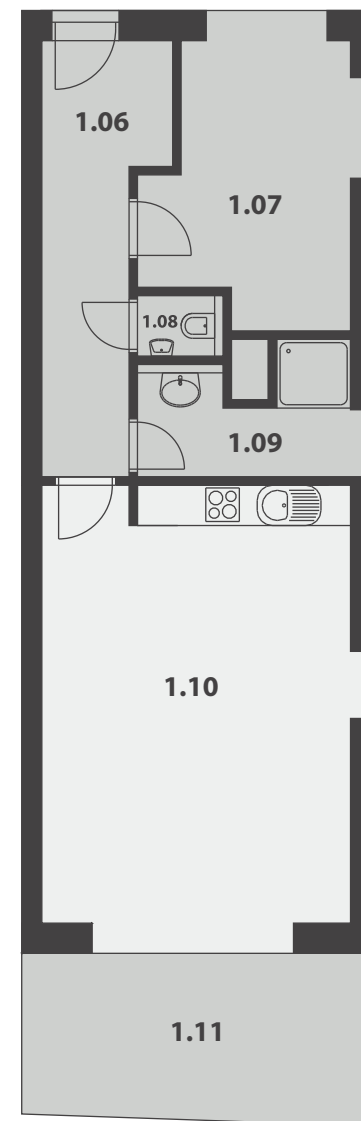

BYT 1, 1.NP

INFORMACE

KATEGORIE	PODLAŽÍ	ORIENTACE
2 KK	1. NP	SV

VÝMĚRA

1.06 Chodba	9,8 m²
1.07 Ložnice	11,52 m²
1.08 WC	1 m²
1.09 Koupelna	5,83 m²
1.10 Obývací pokoj s KK	29,92 m²
Celková podlahová plocha	58 m²
1.11 Předzahrádka	32,2 m²

UMÍSTĚNÍ V PROJEKTU

LUKÁŠ MACHÁČEK
prodejce projektů

ČSNF SICAV, a.s.
tel.: +420 774 277 919
lukas.machacek@csnf.cz